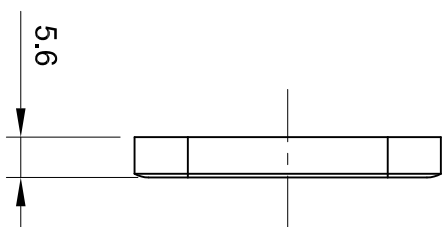

Technisches Datenblatt

Bezeichnung

Produkt Typ	Zubehör-Dichtungen
Typ	Profildichtung
Baugröße	B16

Technische Kennwerte

Materialeigenschaften

Werkstoff Dichtung	NBR
Farbe Dichtung	Schwarz

Spezifikationen und Zulassungen

CE	Ja
RoHS	konform
China RoHS	konform

Kaufmännische Daten

Herkunftsland	China
europäische Zolltarifnummer	40169300

 All Dimensions in mm
 Original Size DIN A4

Inkonn (Suzhou) Electric Technology Co., Ltd.

Date	2022-03-18	Drawing No.	TC9808497	Rev.	A00	Scale	1:1
Part No.	10 11 016 7910	Created by	Shuxu Huang	Checked by	Yiyi Luo	Page	1/1
Type Name	SB16-PG						