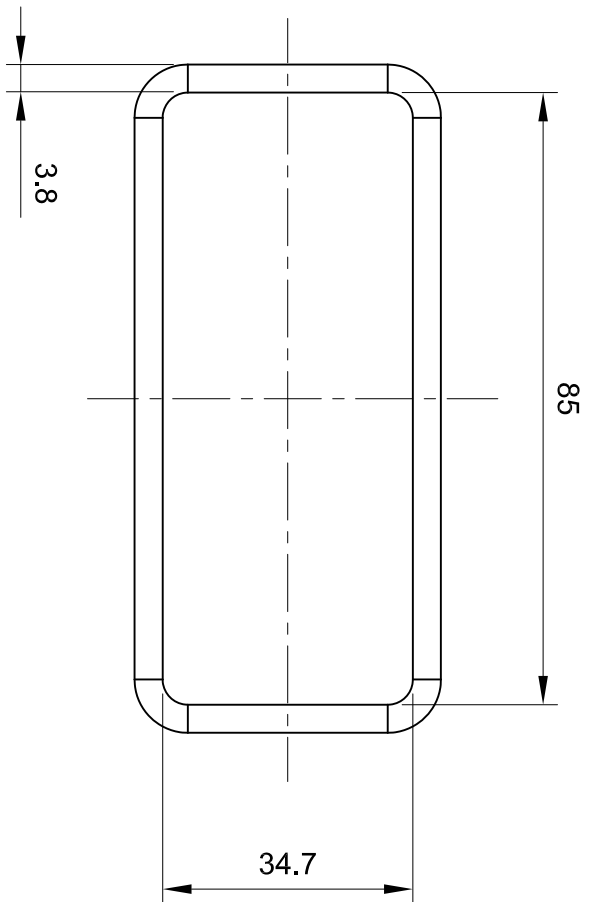

Technisches Datenblatt

Bezeichnung

Produkt Typ	Zubehör-Dichtungen
Typ	Profildichtung
Baugröße	B16

Technische Kennwerte

Materialeigenschaften

Werkstoff Dichtung	NBR
Farbe Dichtung	Schwarz

Spezifikationen und Zulassungen

CE	Ja
RoHS	konform
China RoHS	konform

Kaufmännische Daten

Herkunftsland	China
europäische Zolltarifnummer	40169300

 All Dimensions in mm
 Original Size DIN A4

Inkonn (Suzhou) Electric Technology Co., Ltd.

Date	2022-03-18	Drawing No.	TC9808497	Rev.	A00	Scale	1:1
Part No.	10 11 016 7910	Created by	Shuxu Huang	Checked by	Yiyi Luo	Page	1/1
Type Name	SB16-PG						